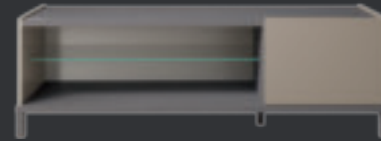

# KALI

**Buffet 2 ante tutto legno**  
L 100 W 48 H 78

**Buffet 3 ante tutto legno**  
L 151 W 48 H 78

**Buffet 4 ante tutto legno**  
L 208 W 48 H 78

**Porta tv 2 ante**  
L 100 W 48 H 48

**Porta tv 3 ante legno**  
L 151 W 48 H 48

**Porta tv 3 ante 1 v aperto**  
L 151 W 48 H 48

**Porta tv 4 ante legno**  
L 208 W 48 H 48

**Porta tv 4 ante 1 v aperto**  
L 208 W 48 H 48

**Tavolo Kali 120**  
L 120 W 85 H 75

**Tavolo Kali 160**  
L 160 W 85 H 75

**Tavolo Kali 190**  
L 190 W 104 H 75

Allunga  
/Extension  
Optional

**Tavolo caffè Kali 120x70**  
L 120 W 70 H 39

**Tavolo caffè Kali 120x85**  
L 120 W 85 H 39

**Kali vetrina 4 ante legno**  
L 100 W 42 H 145