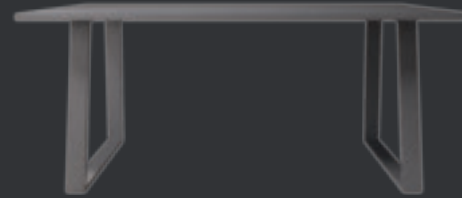

# KALI

**Buffet 2 ante tutto legno**  
L 100 W 48 H 78

**Buffet 3 ante tutto legno**  
L 151 W 48 H 78

**Buffet 4 ante tutto legno**  
L 208 W 48 H 78

**Porta tv 2 ante**  
L 100 W 48 H 48

**Porta tv 3 ante legno**  
L 151 W 48 H 48

**Porta tv 3 ante 1 v aperto**  
L 151 W 48 H 48

**Porta tv 4 ante legno**  
L 208 W 48 H 48

**Porta tv 4 ante 1 v aperto**  
L 208 W 48 H 48

**Tavolo Kali 120**  
L 120 W 85 H 75

**Tavolo Kali 160**  
L 160 W 85 H 75

**Tavolo Kali 190**  
L 190 W 104 H 75

Allunga  
/Extension  
Optional

**Tavolo caffè Kali 120x70**  
L 120 W 70 H 39

**Tavolo caffè Kali 120x85**  
L 120 W 85 H 39

**Kali vetrina 4 ante legno**  
L 100 W 42 H 145