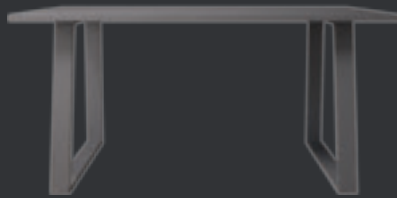

# KALI

**Buffet 2 ante tutto legno**  
L 100 W 48 H 78

**Buffet 3 ante tutto legno**  
L 151 W 48 H 78

**Buffet 4 ante tutto legno**  
L 208 W 48 H 78

**Porta tv 2 ante**  
L 100 W 48 H 48

**Porta tv 3 ante legno**  
L 151 W 48 H 48

**Porta tv 3 ante 1 v aperto**  
L 151 W 48 H 48

**Porta tv 4 ante legno**  
L 208 W 48 H 48

**Porta tv 4 ante 1 v aperto**  
L 208 W 48 H 48

**Tavolo Kali 120**  
L 120 W 85 H 75

**Tavolo Kali 160**  
L 160 W 85 H 75

**Tavolo Kali 190**  
L 190 W 104 H 75

Allunga  
/Extension  
Optional

**Tavolo caffè Kali 120x70**  
L 120 W 70 H 39

**Tavolo caffè Kali 120x85**  
L 120 W 85 H 39

**Kali vetrina 4 ante legno**  
L 100 W 42 H 145